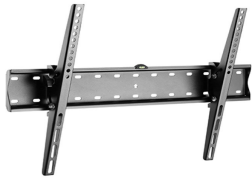

ANSEC ANF-3-B

9198

ANSEC ANF-3-B

Nagibni zidni nosač za televizore veličine ekrana od 37-70".

Opseg nagiba: +12 ° ~ -12 °

Integrirani nivo mehurića: osigurava poravnanje.

Materijal: čelik.

Boja: fina tekstura crne.

Profil: 53 mm.

Debljina metalnog lima: 1.5mm.

Dimenzije: 643x425x53mm

Nosi TV sa zaobljenjem: Da.

VESA kompatibilan: 200x200,400x200,300x300,400x400,600x400

Nosivost do 40kg.

Uključeno uputstvo za upotrebu: Da.