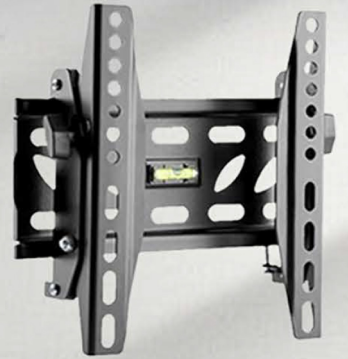

nosači ZA

TELEVIZORE I DESKTOP - LAPTOP RAČUNARE

CENOVNIK NOSAČA

Važi od: 27.07.2024.