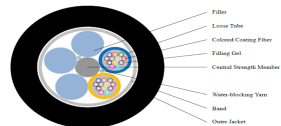

Neoklopljeni optički kabl 24FO

6038

Neoklopljeni optički kabl 24FO

Neoklopljeni optički kabl **24 vlakana**, sa više labavih cevi, čeličnom trakom i 9mm PE spoljnom izolacijom.
Dužina: 1km.
Singlemode.
Slabljenje: 1310nm, ≤0.36 dB/km
1550nm, ≤0.22 dB/km
Ugradna temperatura: -20~+60°C
Radna temperatura: -40~+70°C

1,00

0,83