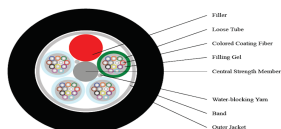

Neoklopljeni optički kabl 48FO

6039

Neoklopljeni optički kabl 48FO

Neoklopljeni optički kabl **48 vlakana**, sa više labavih cevi, čeličnom trakom i 9mm PE spoljnom izolacijom.
Dužina: 1km.
Single mode.
Slabljenje: 1310nm, ≤0.36 dB/km
1550nm, ≤0.22 dB/km
Ugradna temperatura: -20~+60°C
Radna temperatura: -40~+70°C

1,44

1,20