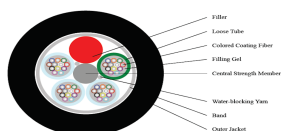

Neoklopljeni optički kabl 48FO

6039

Neoklopljeni optički kabl 48FO

Neoklopljeni optički kabl **48 vlakana**, sa više labavih cevi, čeličnom trakom i 9mm PE spoljnom izolacijom.

Dužina: 1km.

Single mode.

Slabljenje: 1310nm, ≤0.36 dB/km

1550nm, ≤0.22 dB/km

Ugradna temperatura: -20~+60°C

Radna temperatura: -40~+70°C

1,44

1,20