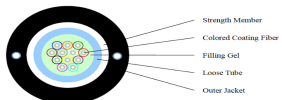

0,28

0,23

GYFXTH Optički kabl 6FO

6033

GYFXTH Optički kabl 6FO

Optički kabl za spoljnu I unutrašnju montažu. **6 vlakana**, preseka 2,0mm centralne labave cevi, sa staklenim vlaknima i 5,8mm spoljašnom izolacijom. Dužina 1km. Single mode.
Slabljenje: 1310nm, ≤ 0.36 dB/km
1550nm, ≤ 0.25 dB/km
Ugradna temperatura: -20~+60°C
Radna temperatura: -40~+70 °C

0,50

0,42

GYFXTH Optički kabl 8FO

6034

GYFXTH Optički kabl 8FO

Optički kabl za spoljnu I unutrašnju montažu. **8 vlakana**, preseka 2,0mm centralne labave cevi, sa staklenim vlaknima i 5,8mm spoljašnom izolacijom. Dužina 1km. Single mode.
Slabljenje: 1310nm, ≤ 0.36 dB/km
1550nm, ≤ 0.25 dB/km
Ugradna temperatura: -20~+60 °C
Radna temperatura: -40~+70 °C

0,58

0,48

GYFXTH Optički kabl 12FO

6035

GYFXTH Optički kabl 12FO

Optički kabl za spoljnu I unutrašnju montažu. **12 vlakana**, preseka 2,0mm centralne labave cevi, sa staklenim vlaknima i 5,8mm spoljašnom izolacijom. Dužina: 1km. Single mode.
Slabljenje: 1310nm, ≤ 0.36 dB/km
1550nm, ≤ 0.25 dB/km
Ugradna temperatura: -20~+60°C
Radna temperatura: -40~+70°C