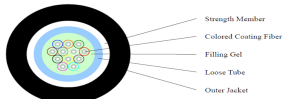

GYFXTH Optički kabl 8FO

6034

GYFXTH Optički kabl 8FO

Optički kabl za spoljnu I unutrašnju montažu. **8 vlakana**, preseka 2,0mm centralne labave cevi, sa staklenim vlaknima i 5,8mm spoljašnom izolacijom. Dužina 1km. Single mode.
Slabljenje: 1310nm, ≤ 0.36 dB/km
1550nm, ≤ 0.25 dB/km
Ugradna temperatura: -20~+60 °C
Radna temperatura: -40~+70 °C

0,58

0,48