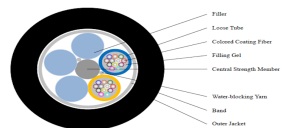

Neoklopljeni optički kabl 24FO

6038

Neoklopljeni optički kabl 24FO

Neoklopljeni optički kabl **24 vlakana**, sa više labavih cevi, čeličnom trakom i 9mm PE spoljnom izolacijom.

Dužina: 1km.

Singlemode.

Slabljenje: 1310nm, ≤ 0.36 dB/km

1550nm, ≤ 0.22 dB/km

Ugradna temperatura: -20~+60°C

Radna temperatura: -40~+70°C

1,00

0,83