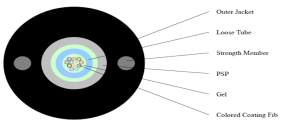

GYXTW Oklopljeni optički kabl 6FO

6036

GYXTW Oklopljeni optički kabl 6FO

GYXTW Oklopljeni optički kabl **6 vlakana**, preseka 2,0mm, centralne labave cevi, čelična sajla 2*0,7mm + čelična traka i 7,5mm PE spoljnom izolacijom. Dužina 1km. Single mode.
Slabljenje: 1310nm, ≤ 0.36 dB/km
1550nm, ≤ 0.25 dB/km
Ugradna temperatura: -20~+60°C
Radna temperatura: -40~+70°C

0,58

0,48