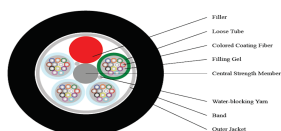

Neoklopljeni optički kabl 48FO

6039

Neoklopljeni optički kabl 48FO

Neoklopljeni optički kabl **48 vlakana**, sa više labavih cevi, čeličnom trakom i 9mm PE spoljnom izolacijom.
Dužina: 1km.
Single mode.
Slabljenje: 1310nm, ≤0.36 dB/km
1550nm, ≤0.22 dB/km
Ugradna temperatura: -20~+60°C
Radna temperatura: -40~+70°C

1,20

1,00