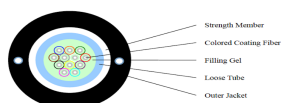

GYFXTH Optički kabl 12FO

6035

GYFXTH Optički kabl 12FO

Optički kabl za spoljnu I unutrašnju montažu. **12 vlakana**, preseka 2,0mm centralne labave cevi, sa staklenim vlaknima i 5,8mm spoljašnom izolacijom. Dužina: 1km. Single mode.
Slabljenje: 1310nm, ≤ 0.36 dB/km
1550nm, ≤ 0.25 dB/km
Ugradna temperatura: -20~+60°C
Radna temperatura: -40~+70°C

0,58

0,48