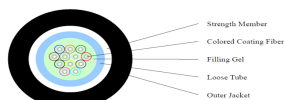

GYFXTH Optički kabl 8FO

6034

GYFXTH Optički kabl 8FO

Optički kabl za spoljnu I unutrašnju montažu. **8 vlakana**, preseka 2,0mm centralne labave cevi, sa staklenim vlaknima i 5,8mm spoljašnom izolacijom. Dužina 1km. Single mode.
Slabljenje: 1310nm, ≤ 0.36 dB/km
1550nm, ≤ 0.25 dB/km
Ugradna temperatura: -20~+60 °C
Radna temperatura: -40~+70 °C

0,48

0,40