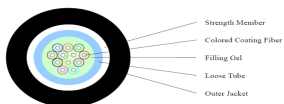

GYFXTH Optički kabl 8FO

6034

GYFXTH Optički kabl 8FO

Optički kabl za spoljnu I unutrašnju montažu. **8 vlakana**, preseka 2,0mm centralne labave cevi, sa staklenim vlaknima i 5,8mm spoljašnom izolacijom. Dužina 1km.
Single mode.
Slabljenje: 1310nm, ≤ 0.36 dB/km
1550nm, ≤ 0.25 dB/km
Ugradna temperatura: -20~+60 °C
Radna temperatura: -40~+70 °C

0,48

0,40