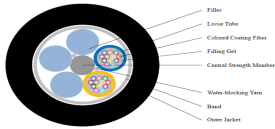

Neoklopljeni optički kabl 24FO

6038

Neoklopljeni optički kabl 24FO

Neoklopljeni optički kabl **24 vlakana**, sa više labavih cevi, čeličnom trakom i 9mm PE spoljnom izolacijom.
Dužina: 1km.
Singlemode.
Slabljenje: 1310nm, ≤ 0.36 dB/km
1550nm, ≤ 0.22 dB/km
Ugradna temperatura: -20~+60°C
Radna temperatura: -40~+70°C

0,84

0,70