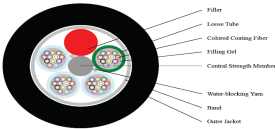

Neoklopljeni optički kabl 48FO

6039

Neoklopljeni optički kabl 48FO

Neoklopljeni optički kabl **48 vlakana**, sa više labavih cevi, čeličnom trakom i 9mm PE spoljnom izolacijom.
Dužina: 1km.
Single mode.
Slabljenje: 1310nm, ≤ 0.36 dB/km
1550nm, ≤ 0.22 dB/km
Ugradna temperatura: -20~+60°C
Radna temperatura: -40~+70°C

1,20

1,00