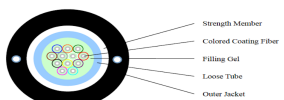

GYFXTH Optički kabl 12FO

6035

GYFXTH Optički kabl 12FO

Optički kabl za spoljnu I unutrašnju montažu. **12 vlakana**, preseka 2,0mm centralne labave cevi, sa staklenim vlaknima i 5,8mm spoljašnom izolacijom. Dužina: 1km.
Single mode.
Slabljenje: 1310nm, ≤ 0.36 dB/km
1550nm, ≤ 0.25 dB/km
Ugradna temperatura: -20~+60°C
Radna temperatura: -40~+70°C

0,58

0,48